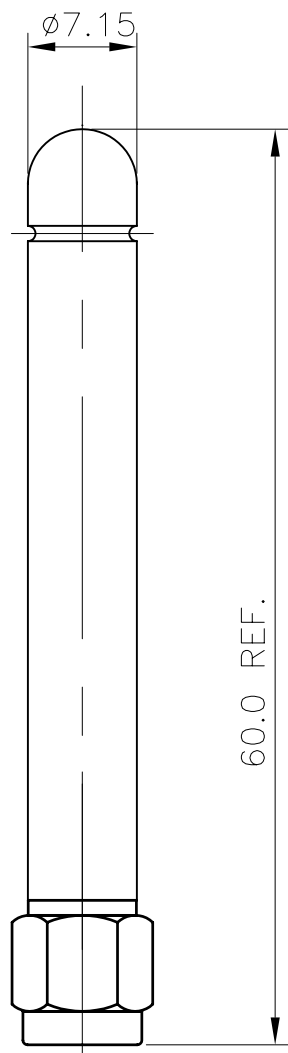

RoHS COMPLIANT

MECHANICAL

Antenna Cover : PU

Color : Black

ELECTRICAL

Frequency : GSM 900/1800MHz

Connector : SMA-Male

※凡標註△記號者, 為品管檢驗之尺寸

設計DR. Marco 96-07-30	核准APPD. Jerry 96-07-30	容許公差 .XXX ±0.10 .XX ±0.25 .X ±0.38 X ±0.50 ANG ±3°	TOLERANCE	品名 ARTICLE 6605-GSM-SMA M/S
版本說明 REVISION NOTE				圖號 DWG NO. 6605
				單位 UNIT mm 比例 SCALE 2/1 張數 SHEET 1/1 版本 REV. A